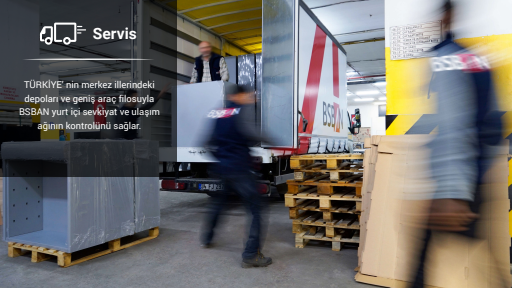

Alanında uzman kadrosu ve dünya standartlarında makineleri ile; metal, ahşap, döşeme ve elektronik üretim departmanlarında üst düzey hizmet vermektedir.

Metal

Döşeme

Ahşap

Elektronik

Servis

TÜRKİYE'nin merkez illerindeki depoları ve geniş araç filosuyla BSBAN yurt içi sevkiyat ve ulaşım ağının kontrolünü sağlar.